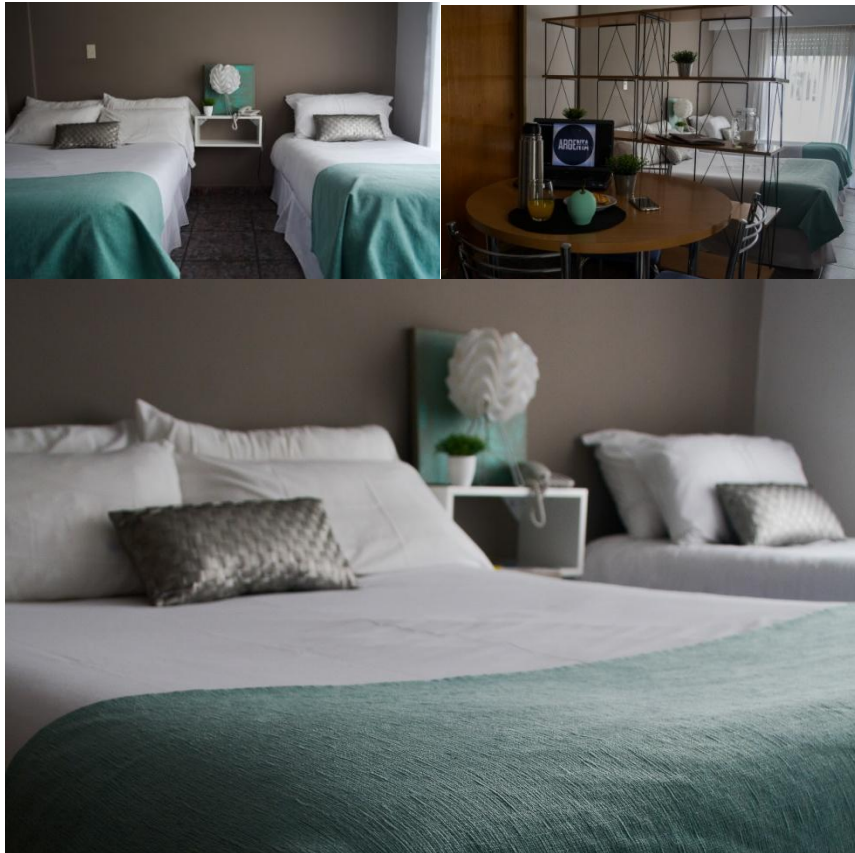

MONOAMBIENTE

www.argentaapart.com.ar
info@argentaapart.com.ar

A. P. Bell 263
Trelew - Chubut
Patagonia Argentina

(0280) 4434342
Desde el exterior (0054) 280 4434342